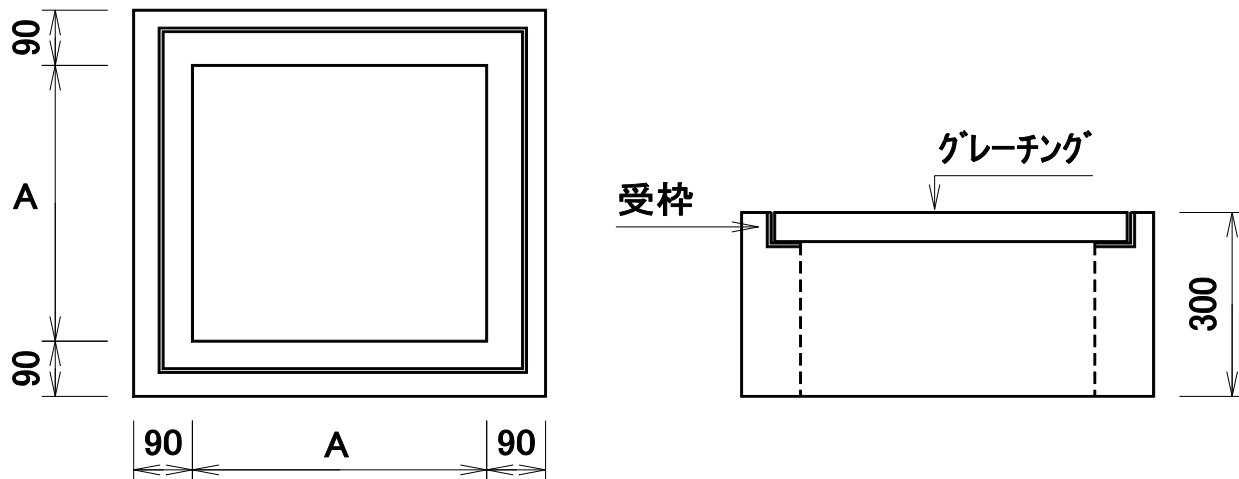

グレーチング付 公団枱

(注) 公団枱は車道対応しておりません。

グレーチング付公団枱 A型 (T=90)				
呼 称	A	H	T	kg
300×300	300	300	90	90
450×300	450	300	90	135
600×300	600	300	90	174
750×300	750	300	90	207
900×300	900	300	90	245

通常の宅地枱(公団枱)仕様で、
グレーチング蓋を開閉式やボルト固定にできます。